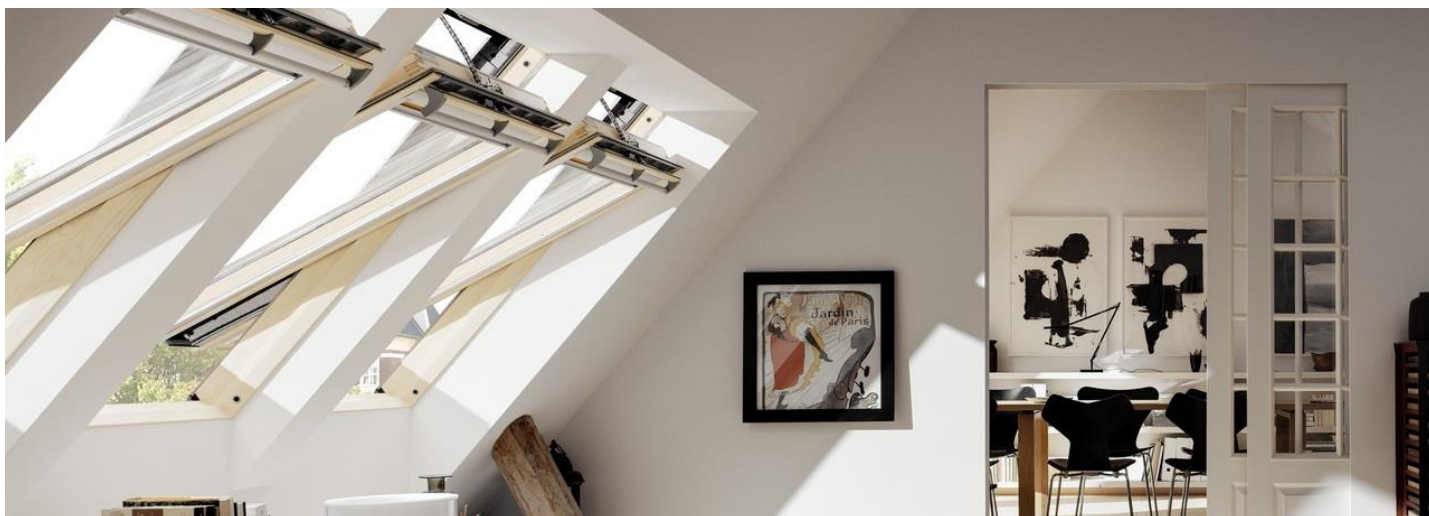

Мансардные окна

VELUX PREMIUM - Мансардные окна с дистанционным управлением
VELUX INTEGRA®

VELUX®

Мансардные окна VELUX INTEGRA® идеальны для ценителей максимального комфорта и при расположении окна вне доступа. Окно со встроенным электромотором комплектуется настенной кнопкой дистанционного управления. С её помощью вы можете управлять окном из любого места в доме. А встроенный датчик дождя автоматически закрывает окно в случае осадков.