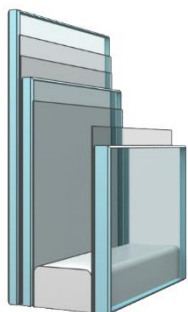

- ✪ Удобная ручка
- ✪ Улучшенное теплосбережение
- ✪ Стильный дизайн в деталях
- ✪ Установка дистанционного управления
- ✪ Безопасный стеклопакет
- ✪ Установка штор и аксессуаров