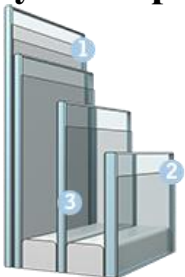

Двухкамерный стеклопакет (код 86)

1. Внутреннее стекло «триплекс» с плёнкой
2. Закалённое стекло с покрытием «анти-роса» и easy-clean
3. Двухкамерный стеклопакет

Сохранение тепла для уменьшения энергозатрат

Защита от шума (звуки улицы, детской площадки и т.п.)