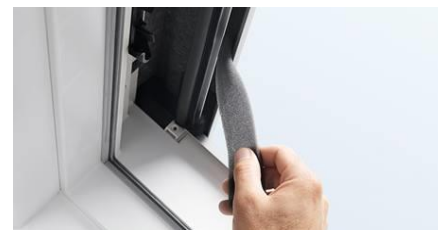

Всегда свежий и чистый воздух

Вентиляционный клапан имеет съемный моющийся фильтр. Он пропускает свежий воздух, очищая его от пыли и насекомых. Загрязненный фильтр можно снять, помыть и использовать снова. В вашей комнате всегда будет чистый воздух.

Более подробная информация на сайте производителя www.velux.ru.