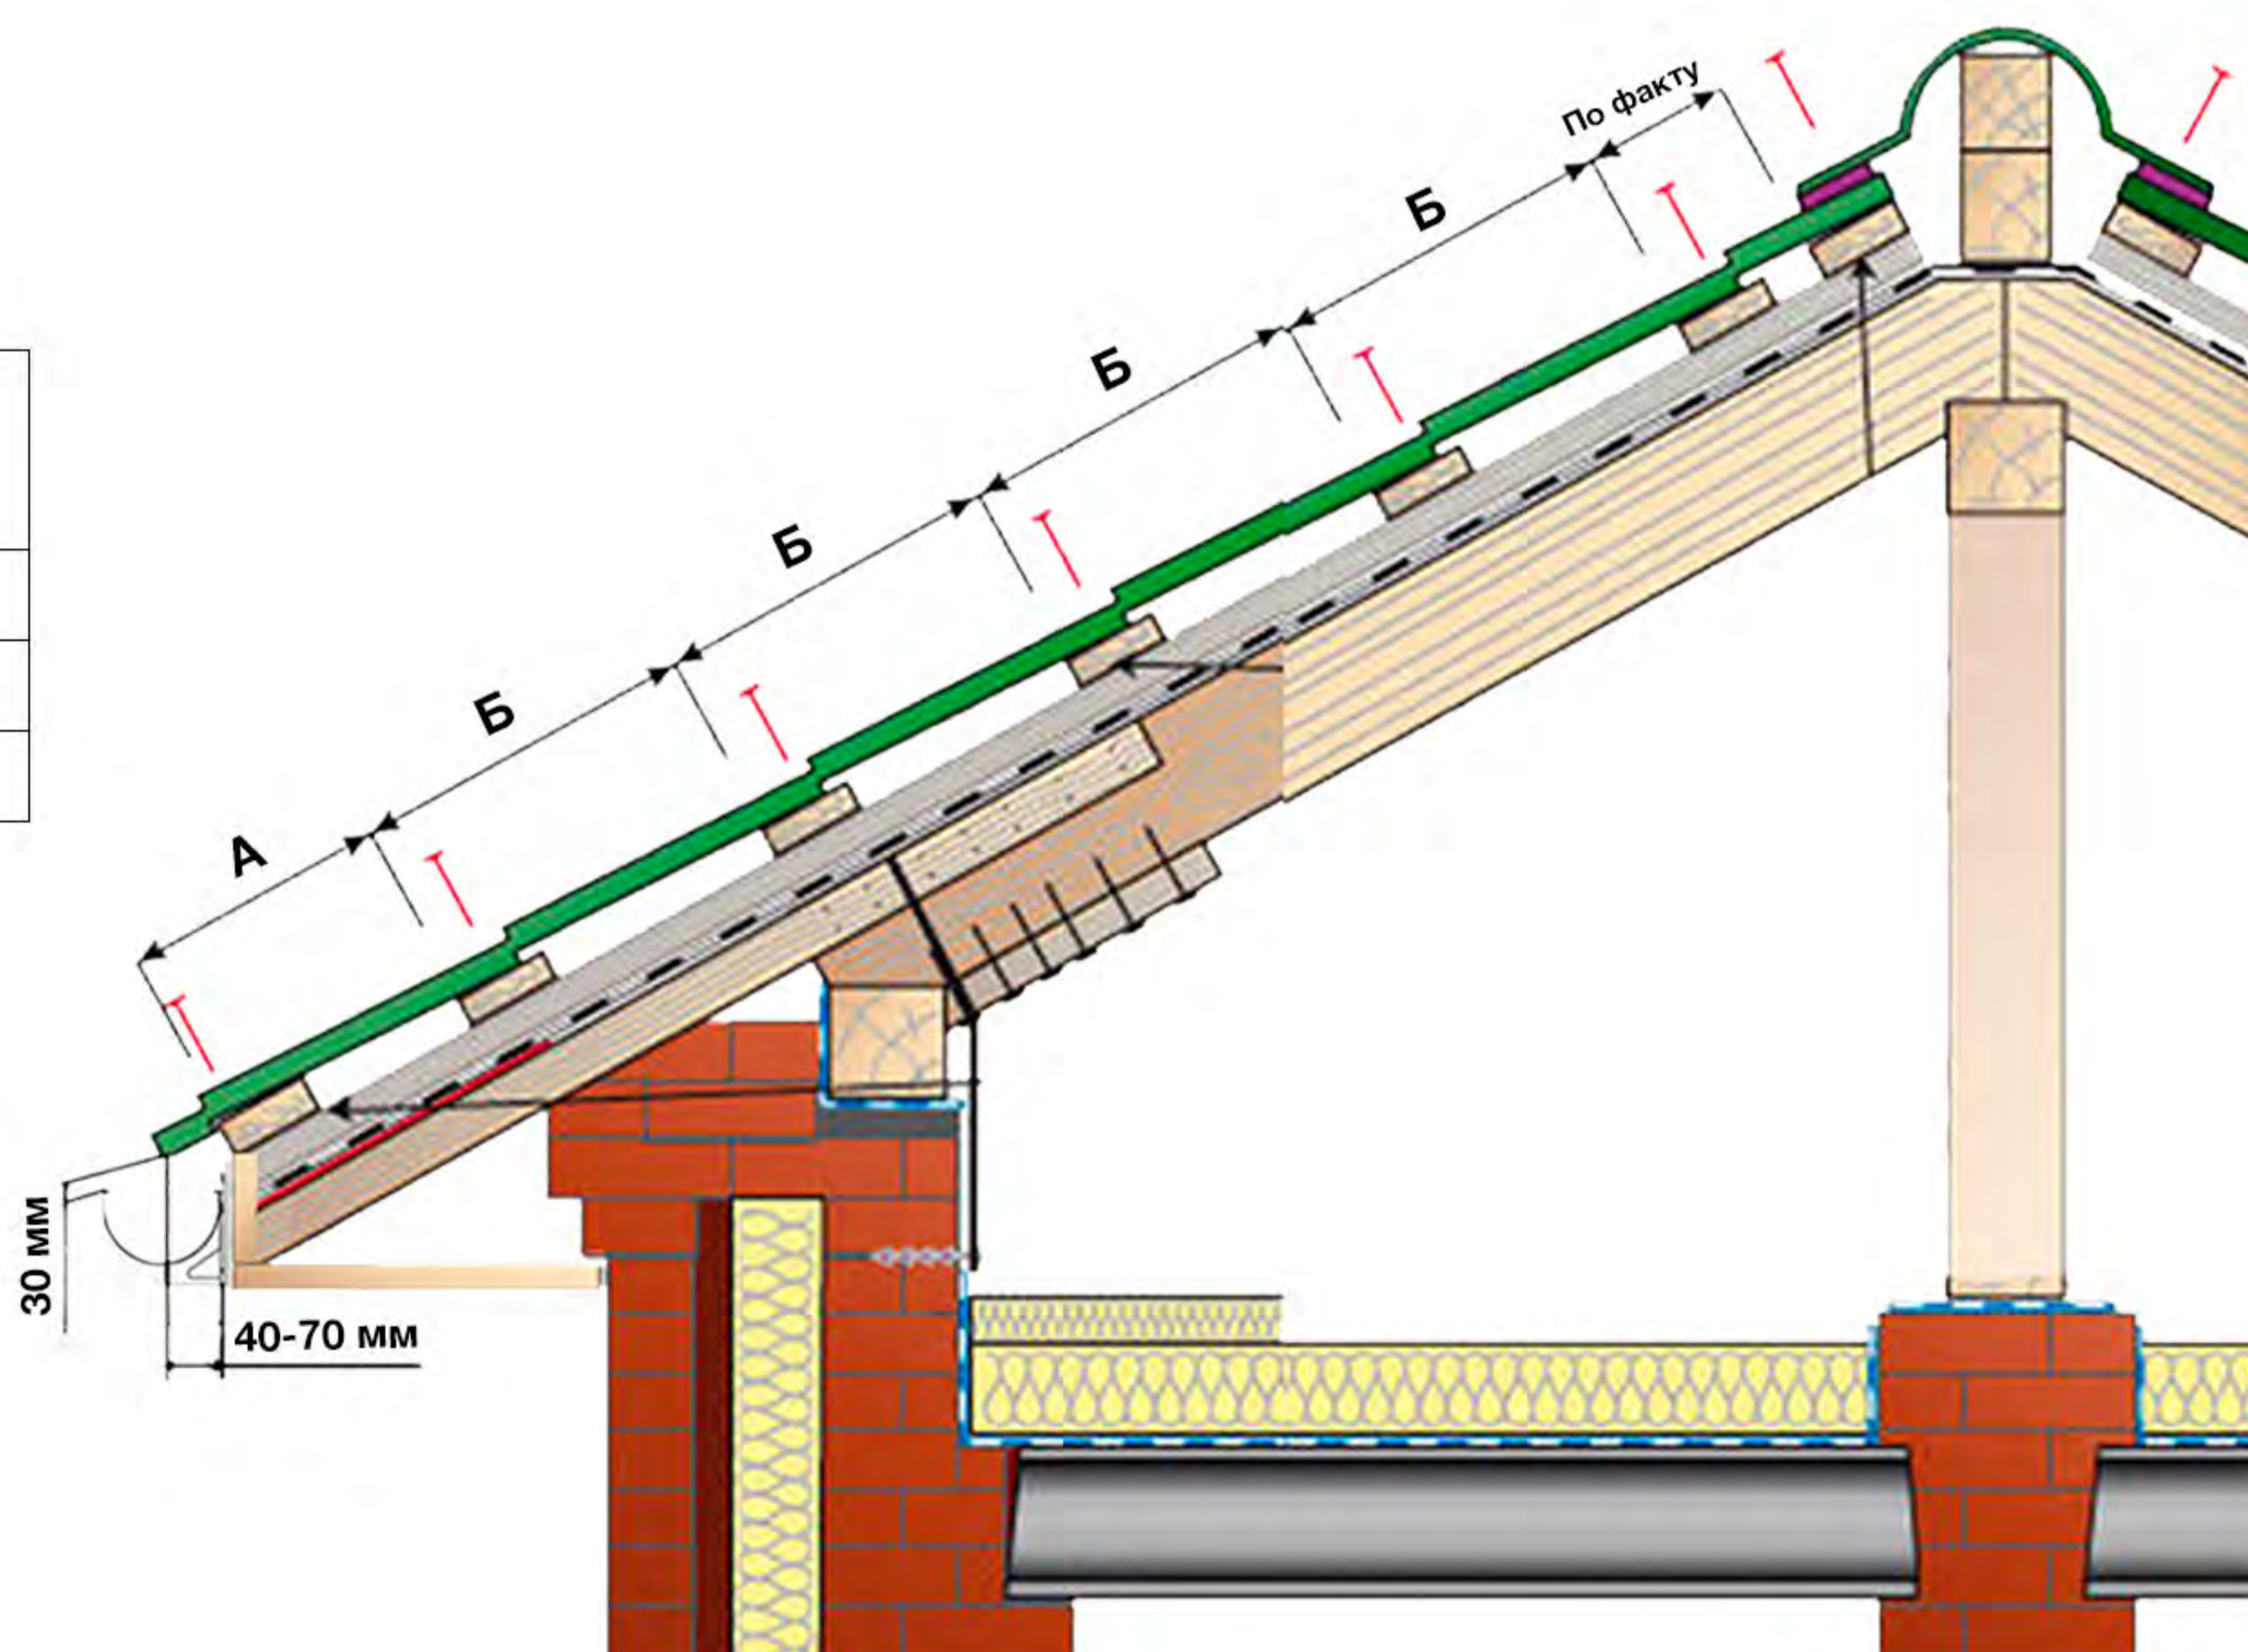

КРОВЛЯ

ХОТИТЕ УЗНАТЬ СТОИМОСТЬ?

1. Определитесь с видом кровли

1. Двухскатная крыша

2. Четырёхскатная крыша

3. Трёхфронтонная крыша

4. Односкатная крыша

5. Мансардная крыша

6. Полувальмовая крыша

ДОСТУПНО НА САЙТЕ CENTERKROVEL.RU

**ПОСМОТРЕТЬ
ВИДЕОИНСТРУКЦИЮ**

**ДЕЛАЕТЕ САМИ?
АРЕНДА ИНСТРУМЕНТА!**

**НУЖНЫ СТРОИТЕЛИ?
ВЫБЕРИТЕ БРИГАДУ!**

КРОВЛЯ

2. Сделайте замер кровли

ВАЖНО!

1. При замере длины ската учесть вылет кровли 5-7 см.

2. Максимально точно производить замеры для избежания неточного расчета материала!

Выбор шага обрешетки

Шаг поперечной волны металлочерепицы, мм	Шаг обрешетки А, мм	Шаг обрешетки Б, мм
300	230	300
350	280	350
400	330	400