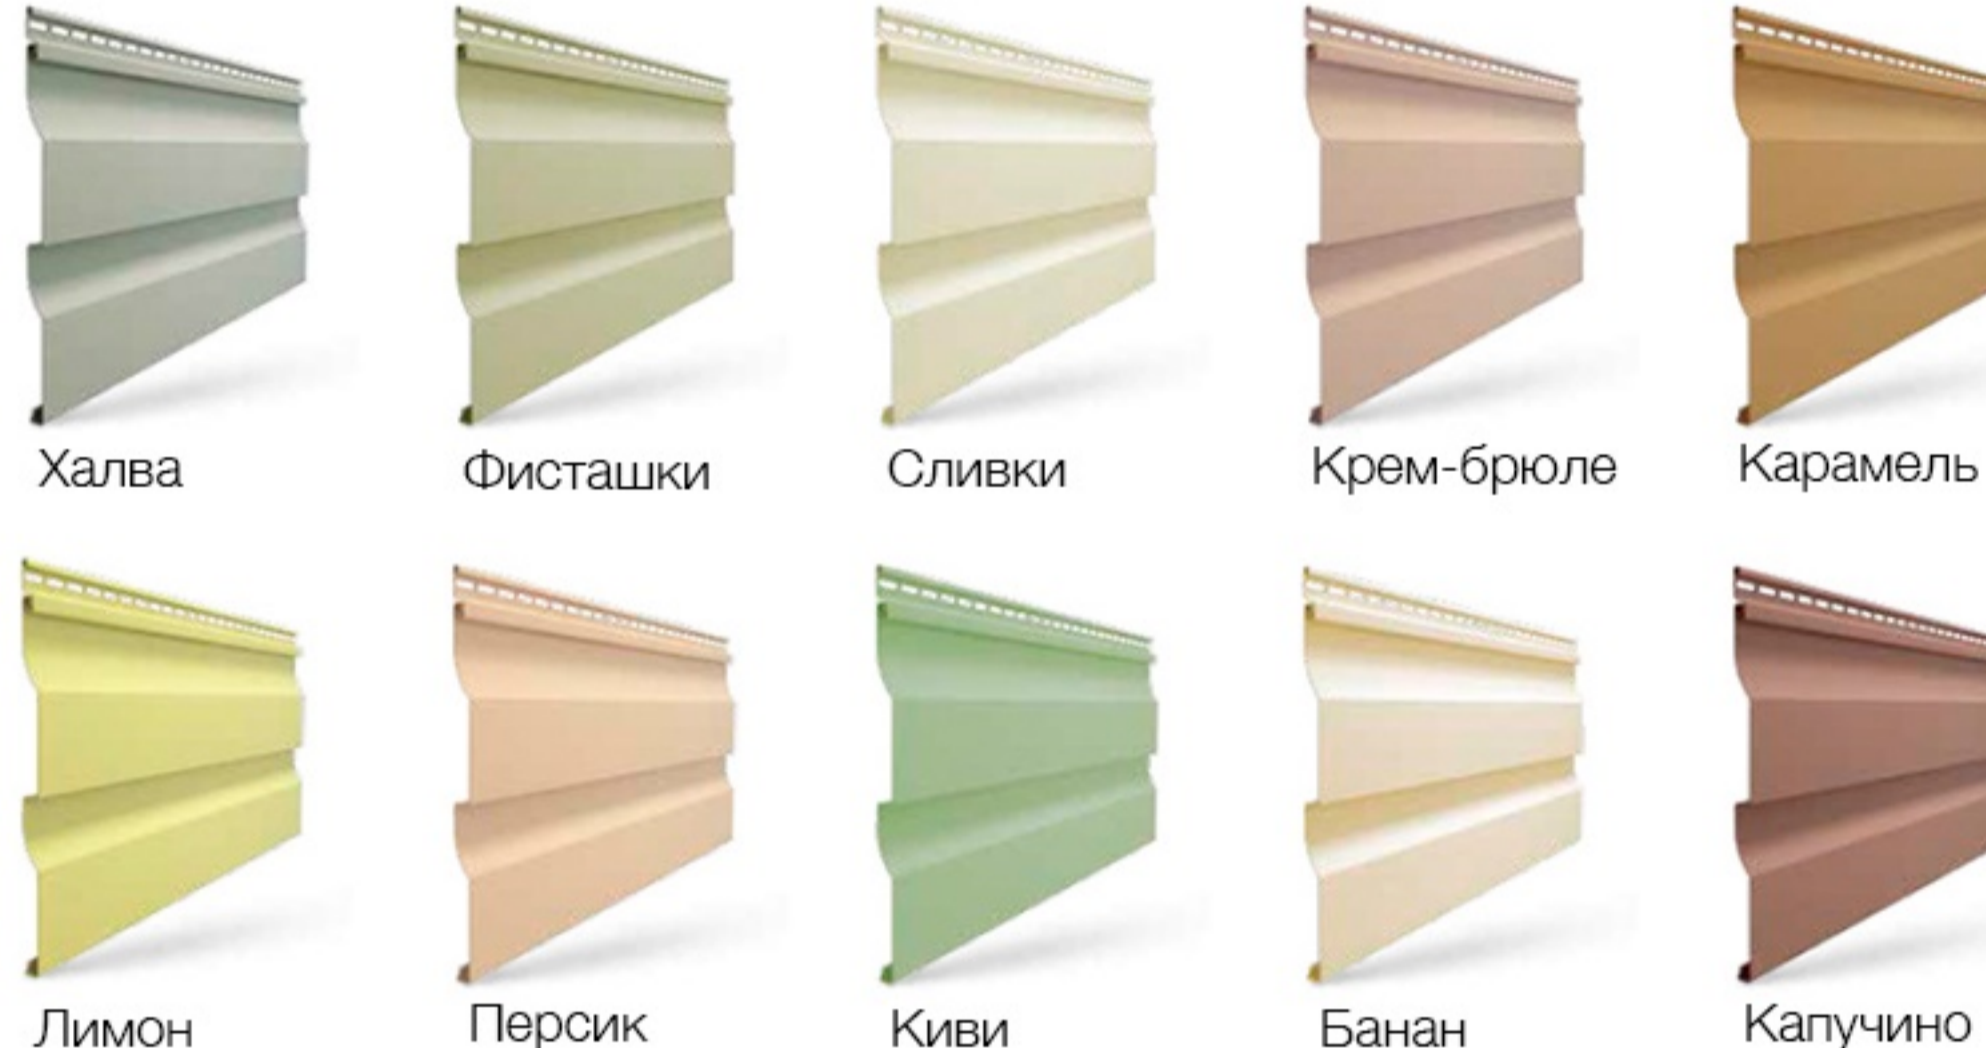

САЙДИНГ D4,5D (КОРАБЕЛЬНЫЙ БРУС, 4,5")

Длина 3660мм
S=0,85м²

ЦВЕТА СОФИТОВ

Длина 3050мм
S=0,93м²

ПРОФИЛИРОВАННЫЙ БРУС D6S

Длина 3600мм
S=1,08м²

СЕРИЯ STANDARD

Гарантия до 30 лет