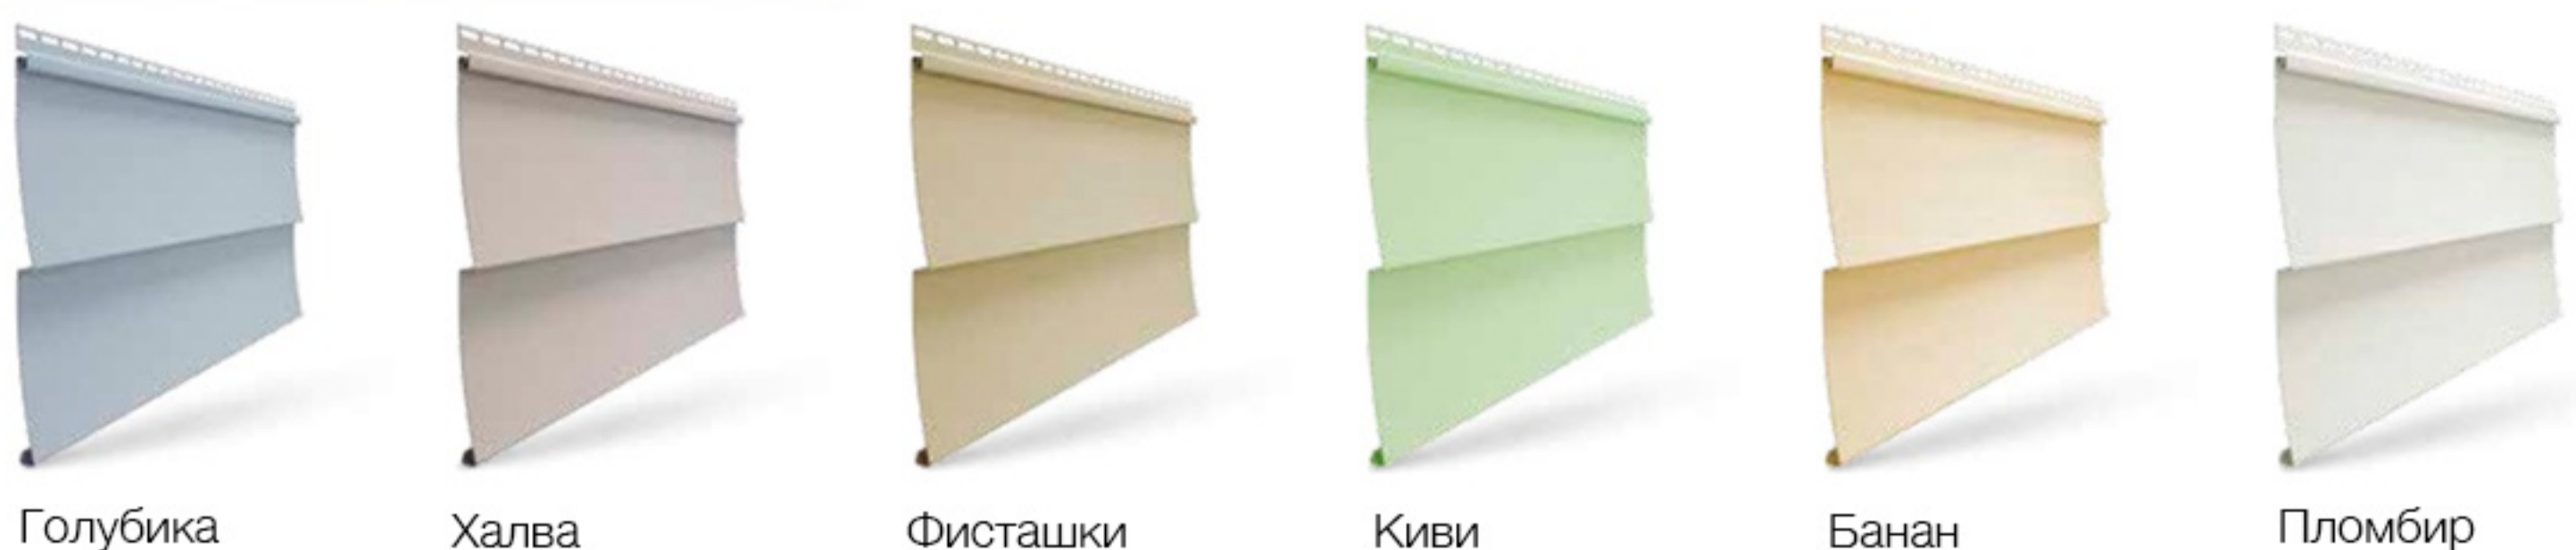

САЙДИНГ D4,5D (КОРАБЕЛЬНЫЙ БРУС, 4,5")

Длина 3660мм
S=0,85м²

ЦВЕТА СОФИТОВ

Длина 3050мм
S=0,93м²

ПРОФИЛИРОВАННЫЙ БРУС D6S

Длина 3600мм
S=1,08м²

СЕРИЯ STANDARD

Гарантия до 30 лет

САЙДИНГ D4D (КОРАБЕЛЬНЫЙ БРУС, 4")

Длина 3050мм
S=0,61м²

САЙДИНГ D5C (ЕЛОЧКА, 5")

Длина 3050мм
S=0,78м²

ВИДЫ СОФИТОВ

Длина 3050мм
S=0,93м²

ДОСТУПНО НА САЙТЕ CENTERKROVEL.RU

ПОСМОТРЕТЬ
ВИДЕОИНСТРУКЦИЮ