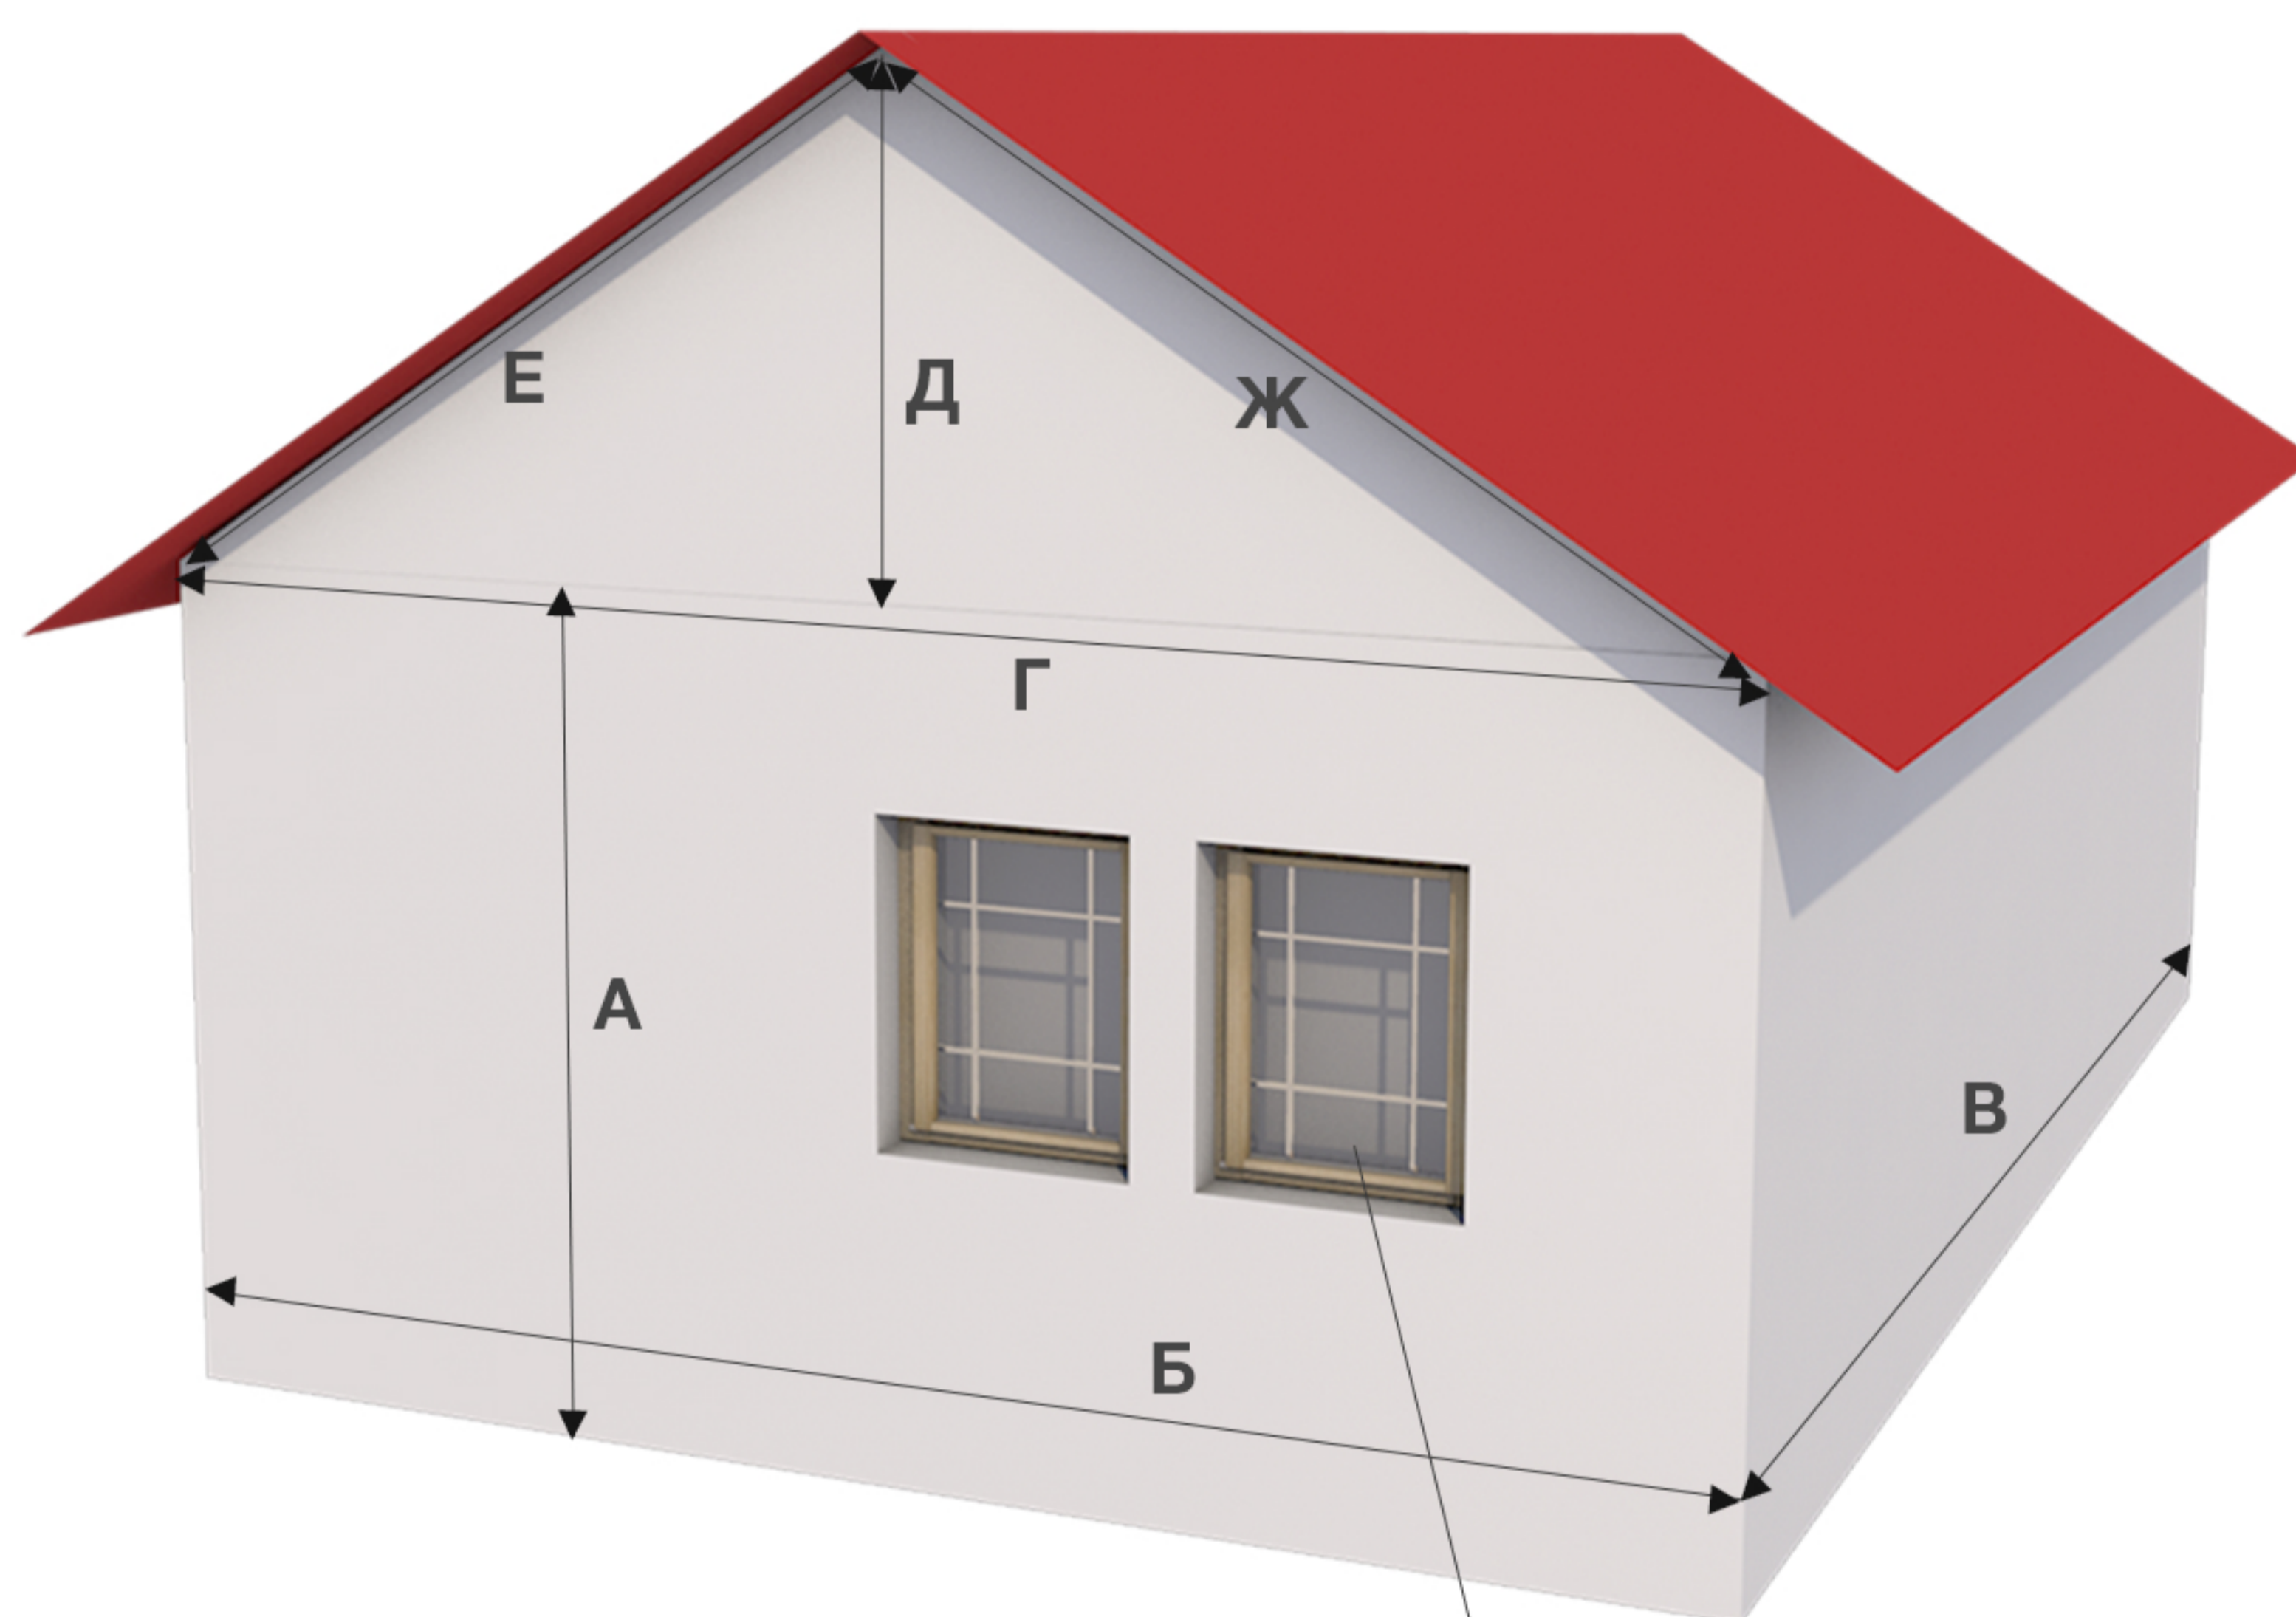

ФАСАД САЙДИНГ

ХОТИТЕ УЗНАТЬ СТОИМОСТЬ?

1. Сделайте замер дома со всех сторон