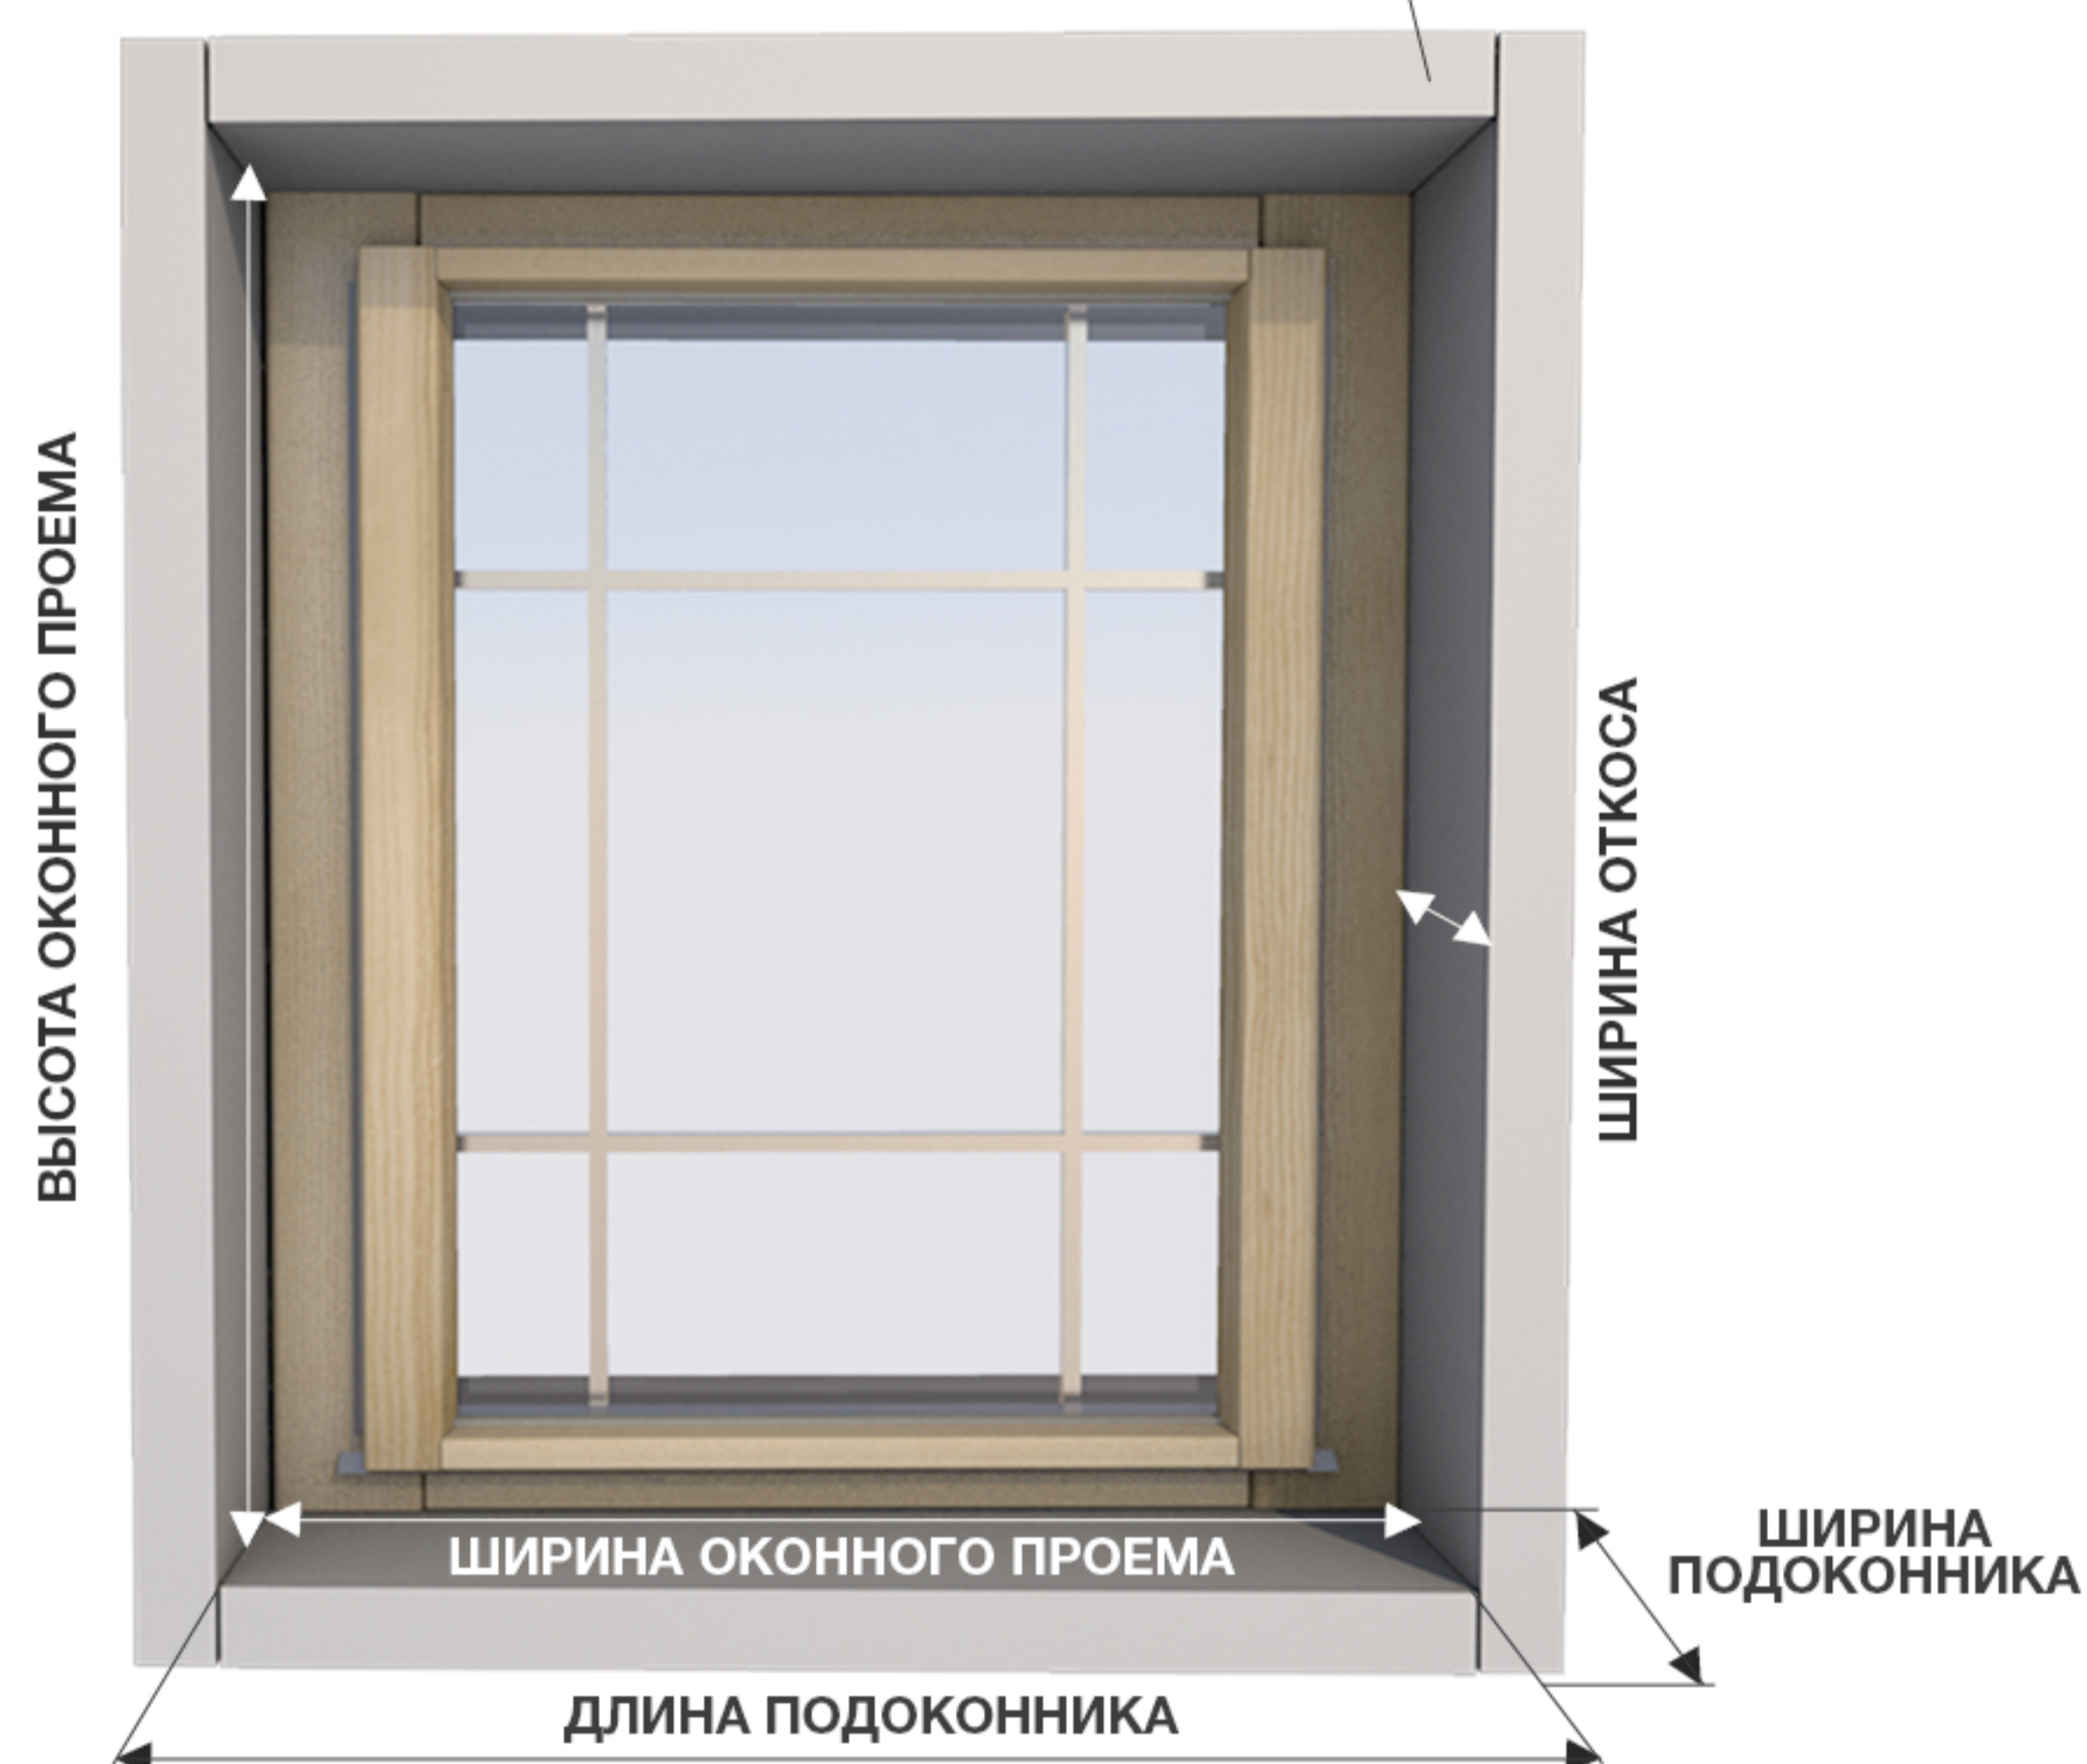

Режим работы магазина - салона:
понедельник - пятница: 09:00 - 18:00
суббота: 09:00 - 16:00
воскресенье: выходной

ФАСАД САЙДИНГ

ХОТИТЕ УЗНАТЬ СТОИМОСТЬ?

1. Сделайте замер дома со всех сторон

2. Сделайте замер окон