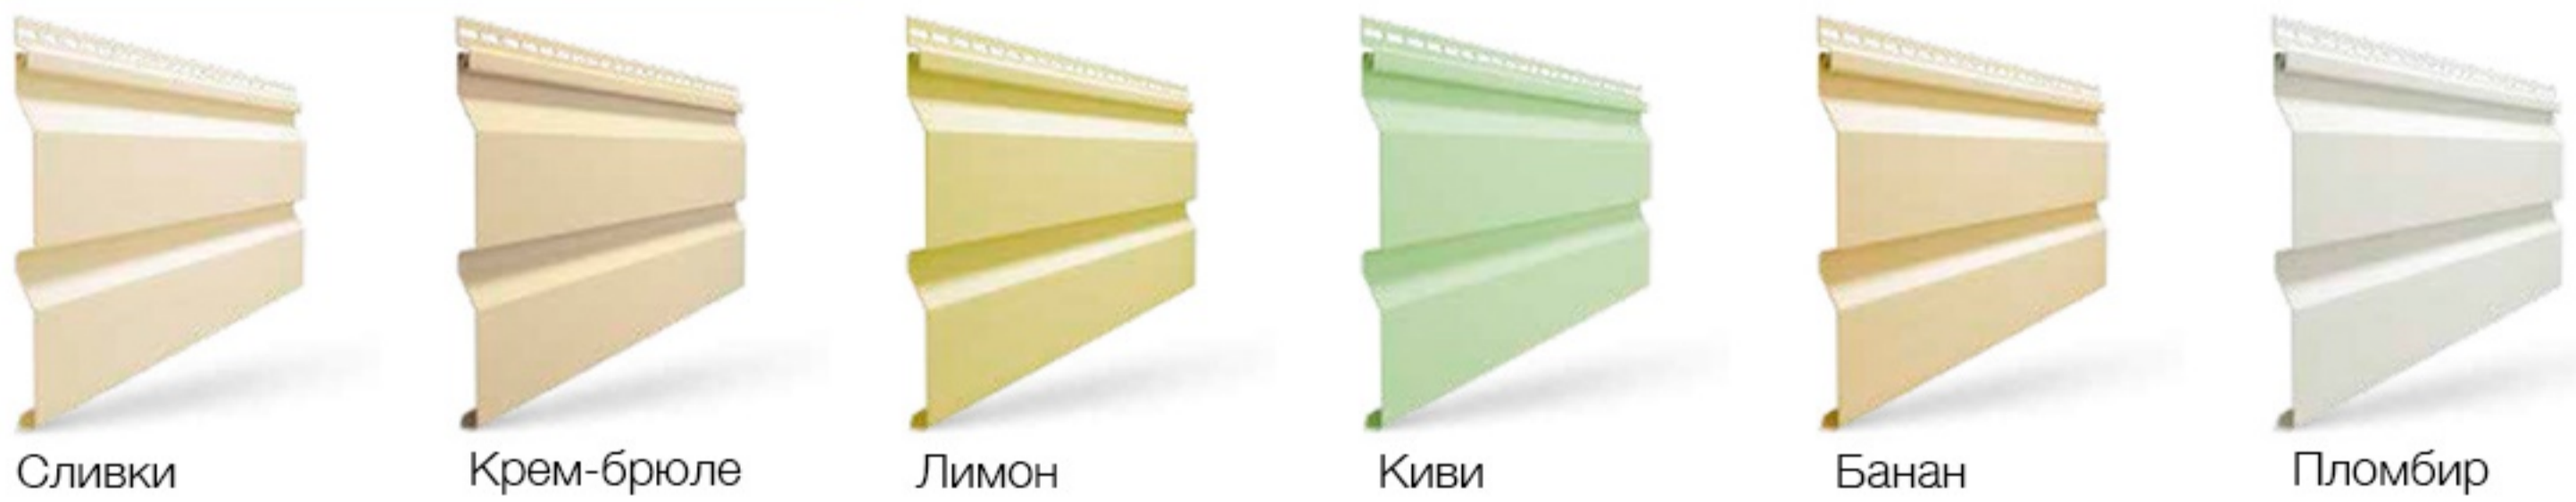

САЙДИНГ БРУС D6S (ПРОФИЛИРОВАННЫЙ БРУС 6")

Длина 3660мм
S=1,1м²

СОФИТ Т4 С ЦЕНТРАЛЬНОЙ ПЕРФОРАЦИЕЙ

Длина 3050мм
S=0,93м²

СЕРИЯ PREMIUM

Гарантия до 50 лет

САЙДИНГ БЛОКХАУС D4,7Т (БРЕВНО 4,7")

Длина 3660мм
S=0,88м²

САЙДИНГ D4,5D (КОРАБЕЛЬНЫЙ БРУС, 4,5")

Длина 3660мм
S=0,85м²

ЦВЕТА СОФИТОВ

Длина 3050мм
S=0,93м²

ПРОФИЛИРОВАННЫЙ БРУС D6S

Длина 3600мм
S=1,08м²

СЕРИЯ STANDARD

Гарантия до 30 лет

САЙДИНГ D4D (КОРАБЕЛЬНЫЙ БРУС, 4")

Длина 3050мм
S=0,61м²

САЙДИНГ D5C (ЕЛОЧКА, 5")

Длина 3050мм
S=0,78м²

ВИДЫ СОФИТОВ

Длина 3050мм
S=0,93м²

ДОСТУПНО НА САЙТЕ CENTERKROVEL.RU

ПОСМОТРЕТЬ
ВИДЕОИНСТРУКЦИЮ