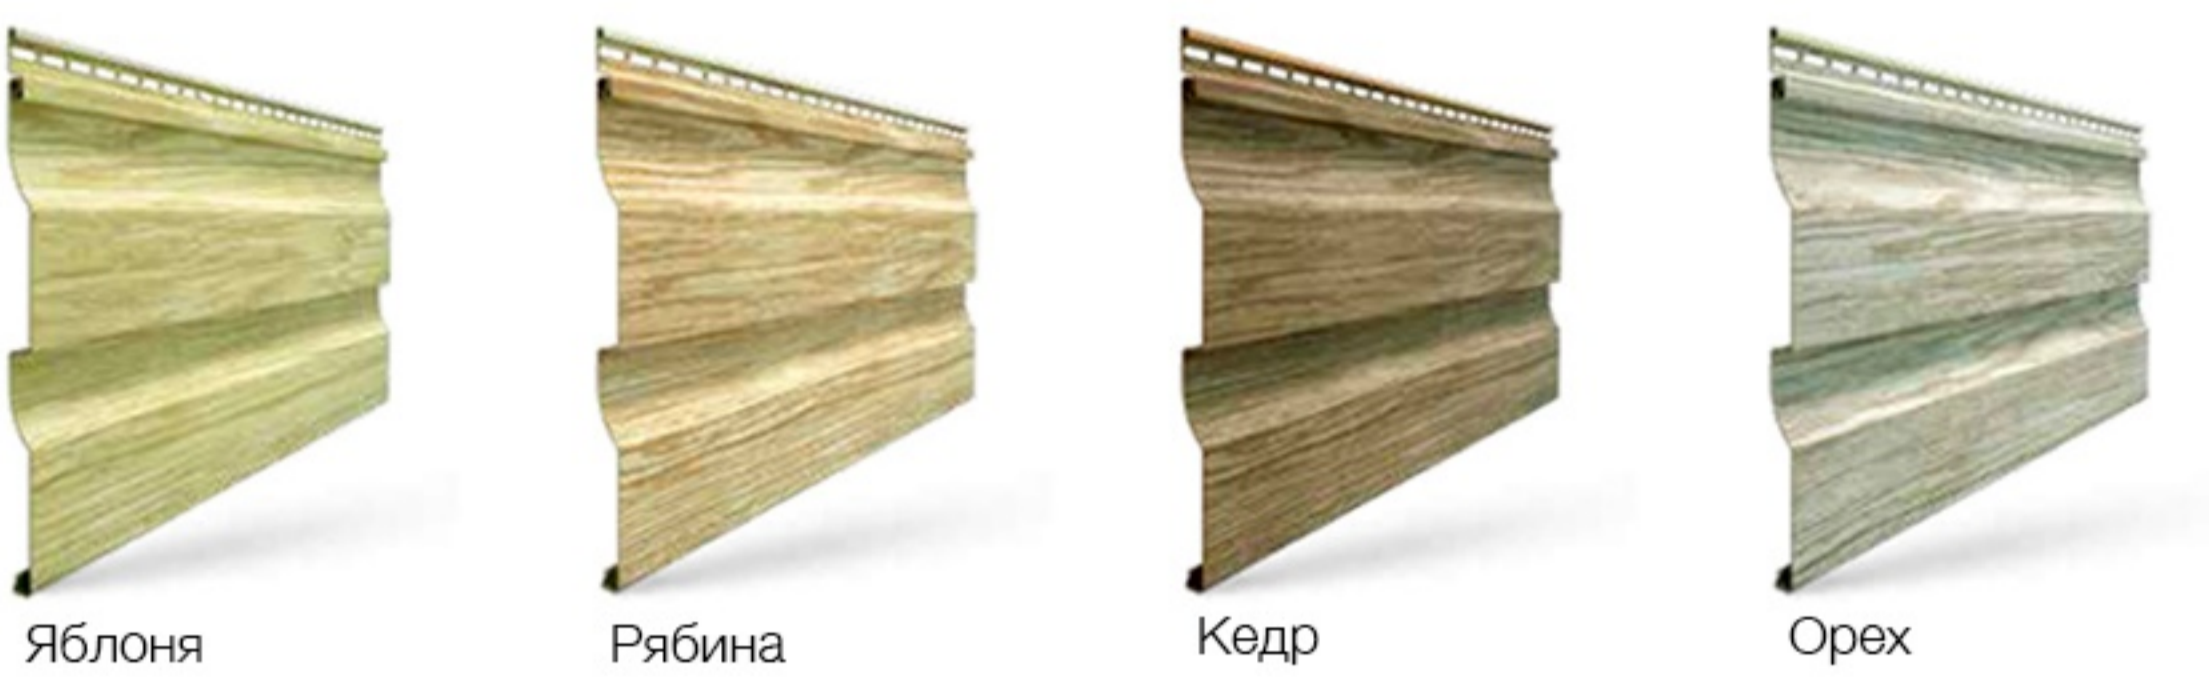

ФАСАД САЙДИНГ

СЕРИЯ LUX

Гарантия до 50 лет

САЙДИНГ БЛОКХАУС D4,7Т (БРЕВНО 4,7")

Длина 3660мм
S=0,88м²

САЙДИНГ D4,5D (КОРАБЕЛЬНЫЙ БРУС 4,5")

Длина 3660мм
S=0,85м²

1. Выберите сайдинг

САЙДИНГ БРУС D6S (ПРОФИЛИРОВАННЫЙ БРУС 6")

Длина 3660мм
S=1,1м²

СОФИТ Т4 С ЦЕНТРАЛЬНОЙ ПЕРФОРАЦИЕЙ

Длина 3050мм
S=0,93м²

СЕРИЯ PREMIUM

Гарантия до 50 лет

САЙДИНГ БЛОКХАУС D4,7Т (БРЕВНО 4,7")

Длина 3660мм
S=0,88м²