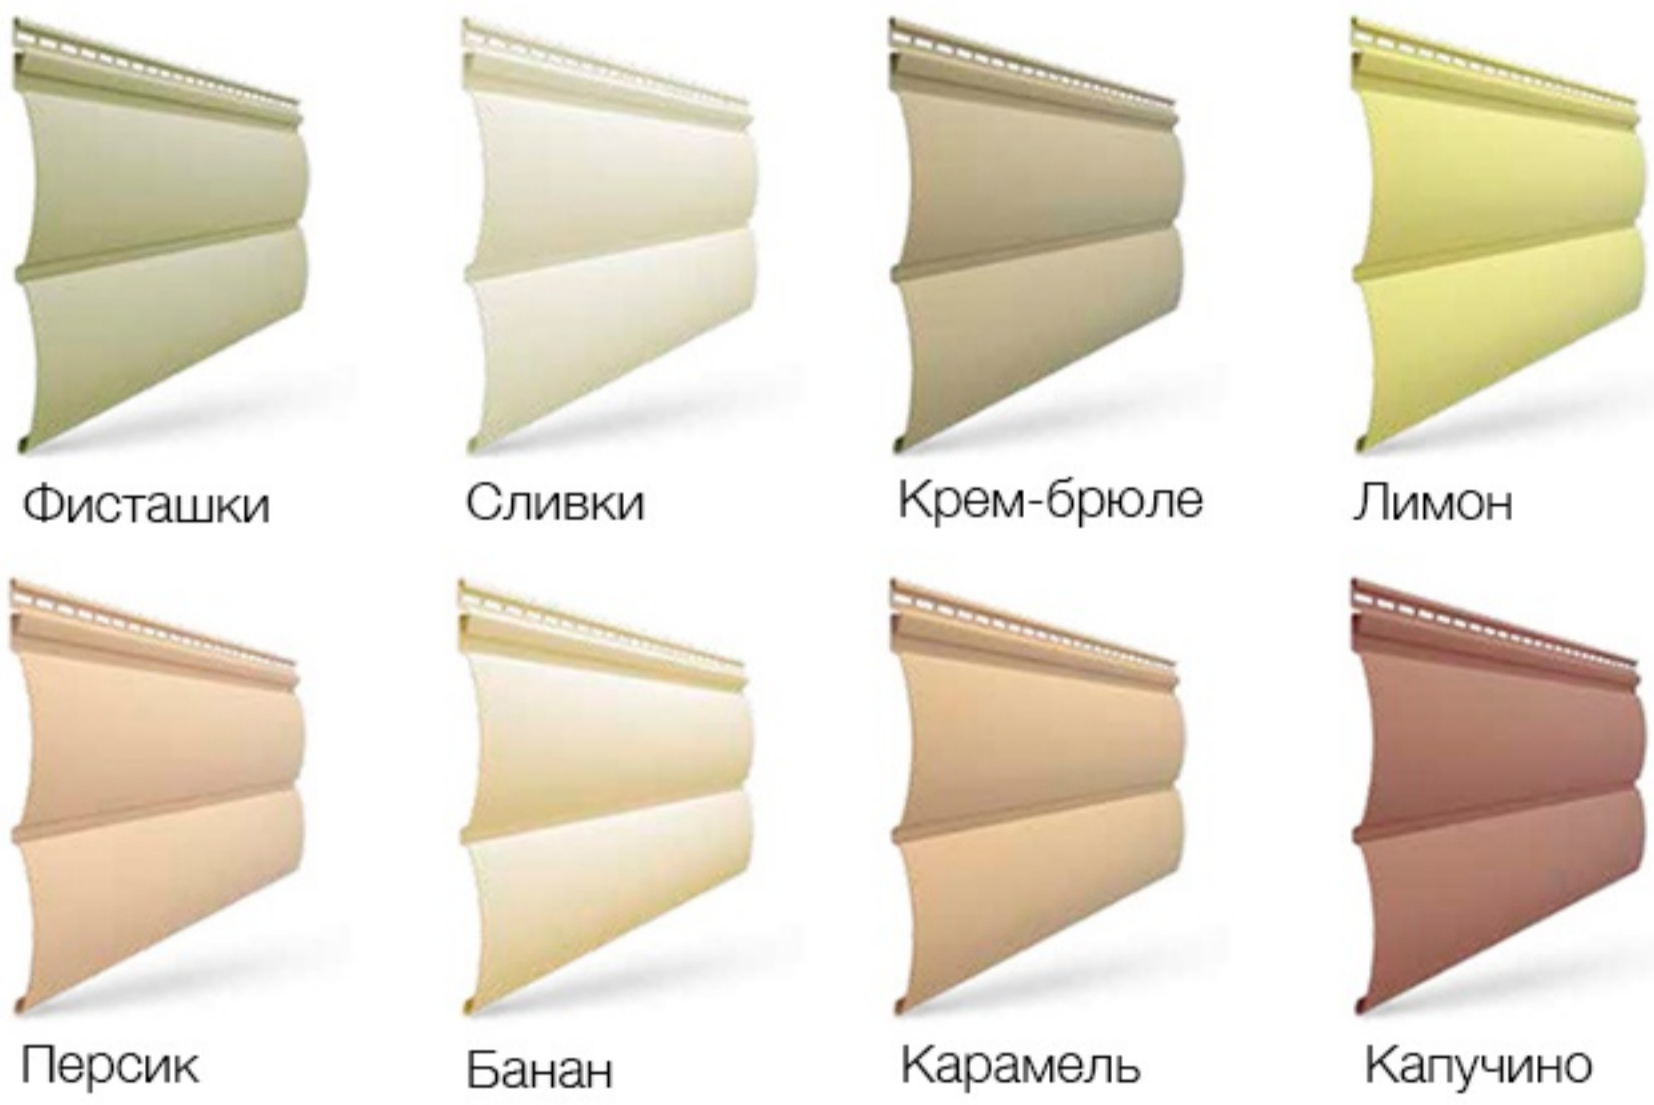

СЕРИЯ PREMIUM

Гарантия до 50 лет

САЙДИНГ БЛОКХАУС D4,7Т (БРЕВНО 4,7")

Длина 3660мм
S=0,88м²

САЙДИНГ D4,5D (КОРАБЕЛЬНЫЙ БРУС, 4,5")